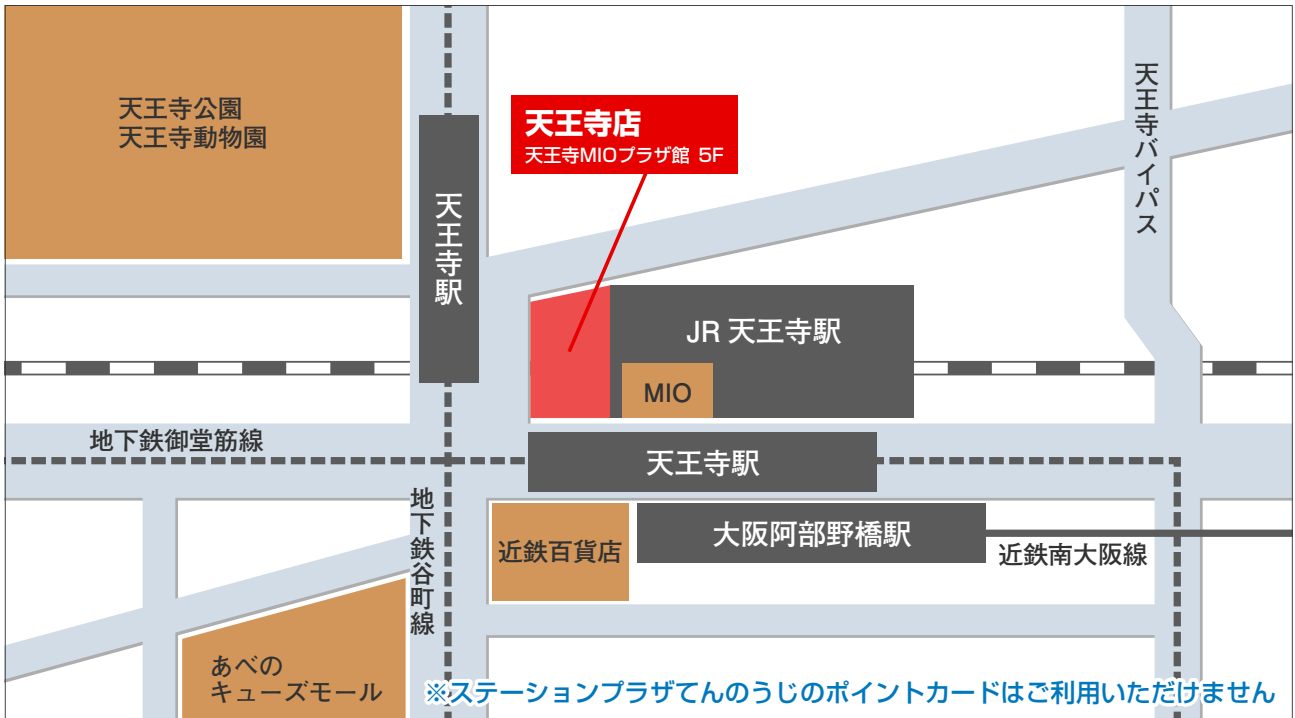

# 天王寺店

大阪市天王寺区悲田院町10-48 天王寺MIOプラザ館 5F

お問合せ 06-6776-5770

営業時間 10:00 ~ 21:00

※パソコン&ソフト買取・下取センター、コンピュータクリニックの受付は終業1時間前までとなります。

## ■ 駐車場について

天王寺店には駐車場がございません。公共交通機関(電車・バス)をご利用下さい。

[電車] ●JR各線「天王寺駅」下車 ●大阪市営地下鉄各線「天王寺駅」下車

●近鉄南大阪線「大阪阿部野橋駅」下車 ●阪堺電鉄「天王寺駅前」下車

[バス] ●大阪市バス、近鉄バス「あべの橋」停留所下車