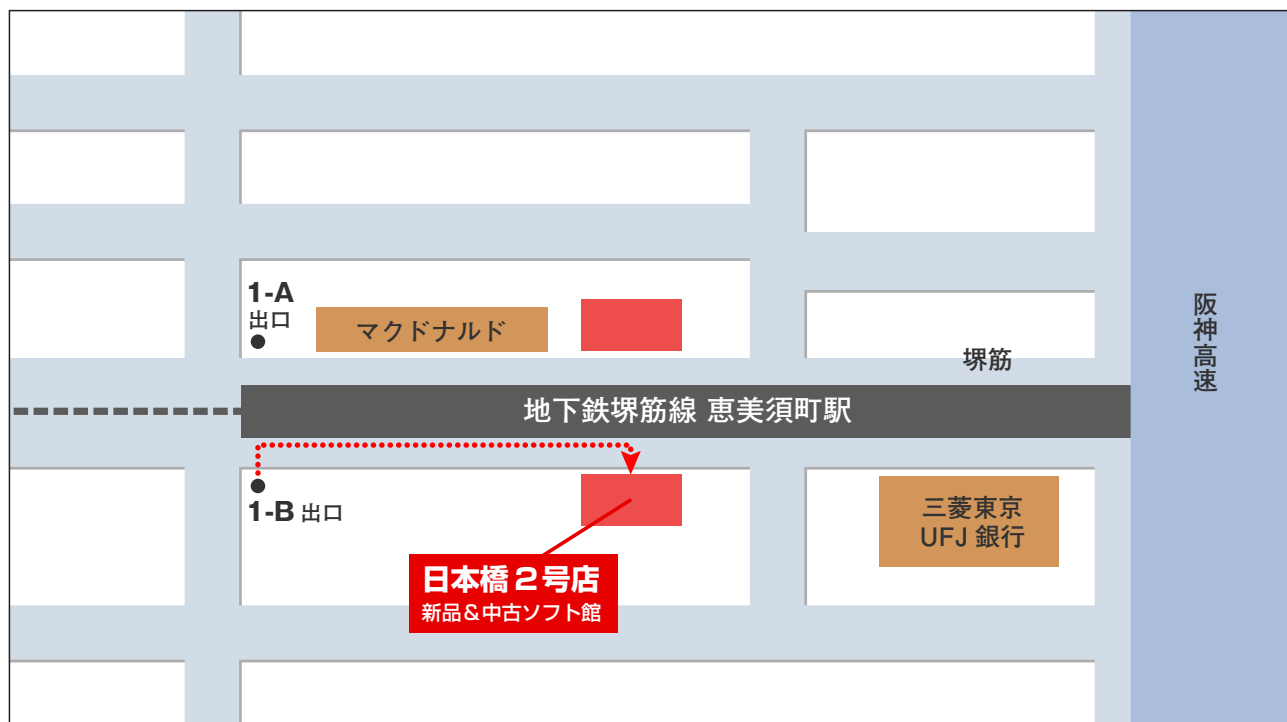

# 大阪・日本橋 2号店 新品&中古ソフト館

住 所 大阪市浪速区日本橋 5-12-8

お問合せ 06-6634-9001

営業時間 11:00 ~ 20:00

※パソコン&ソフト買取・下取センターの受付は終業1時間前までとなります。

## ■ 駐車場について

大阪・日本橋各店・なんば店ザウルス各店にて1日のお買い物合計金額が1万円以上のお客様、または買取ご利用で  
ご成約5,000円以上のお客様に限り、1時間分(600円)の駐車補助券を発行しております。

※でんでんタウン協栄会指定駐車場のみご利用頂けます。