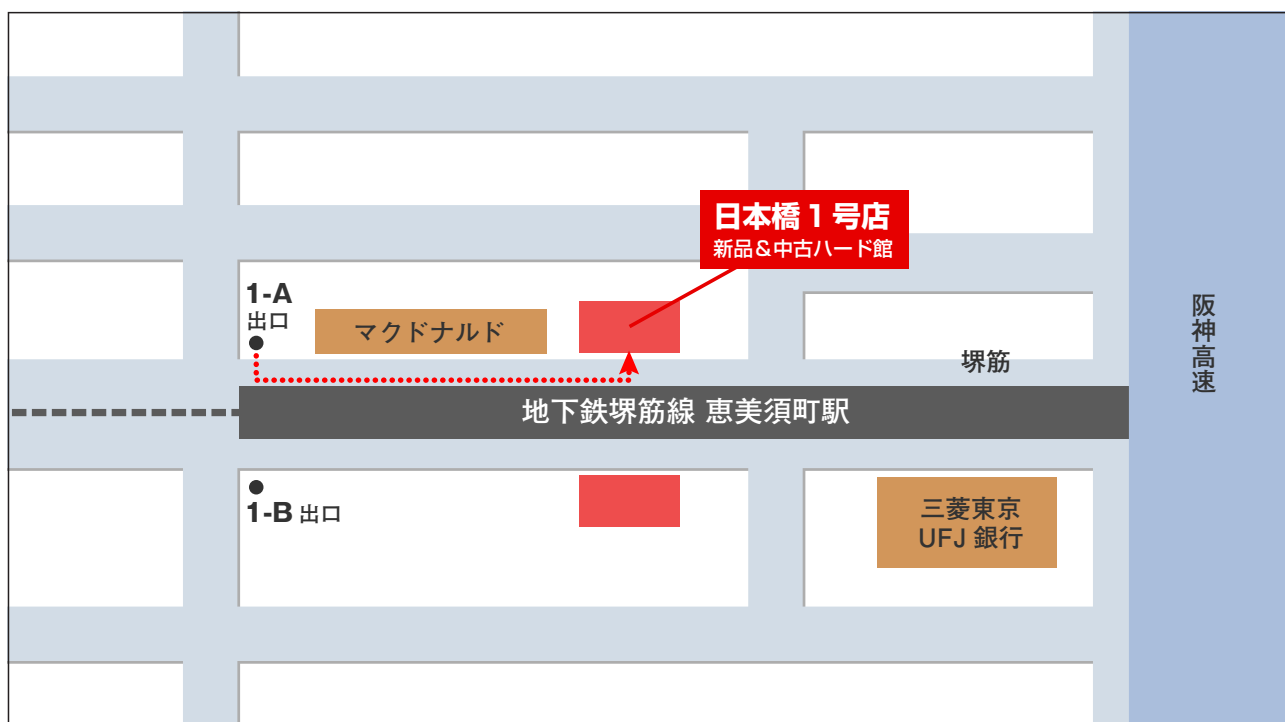

大阪・日本橋 1号店 新品&中古ハード館

住 所 大阪市浪速区日本橋 5-7-17
ソフマップビル
お問合せ 06-6634-4782
営業時間 11:00 ~ 20:00

■ 駐車場について

大阪・日本橋各店・なんば店ザウルス各店にて1日のお買い物合計金額が1万円以上のお客様、または買取りご利用で
ご成約5,000円以上のお客様に限り、1時間分(600円)の駐車補助券を発行しております。

※でんでんタウン協栄会指定駐車場のみご利用頂けます。