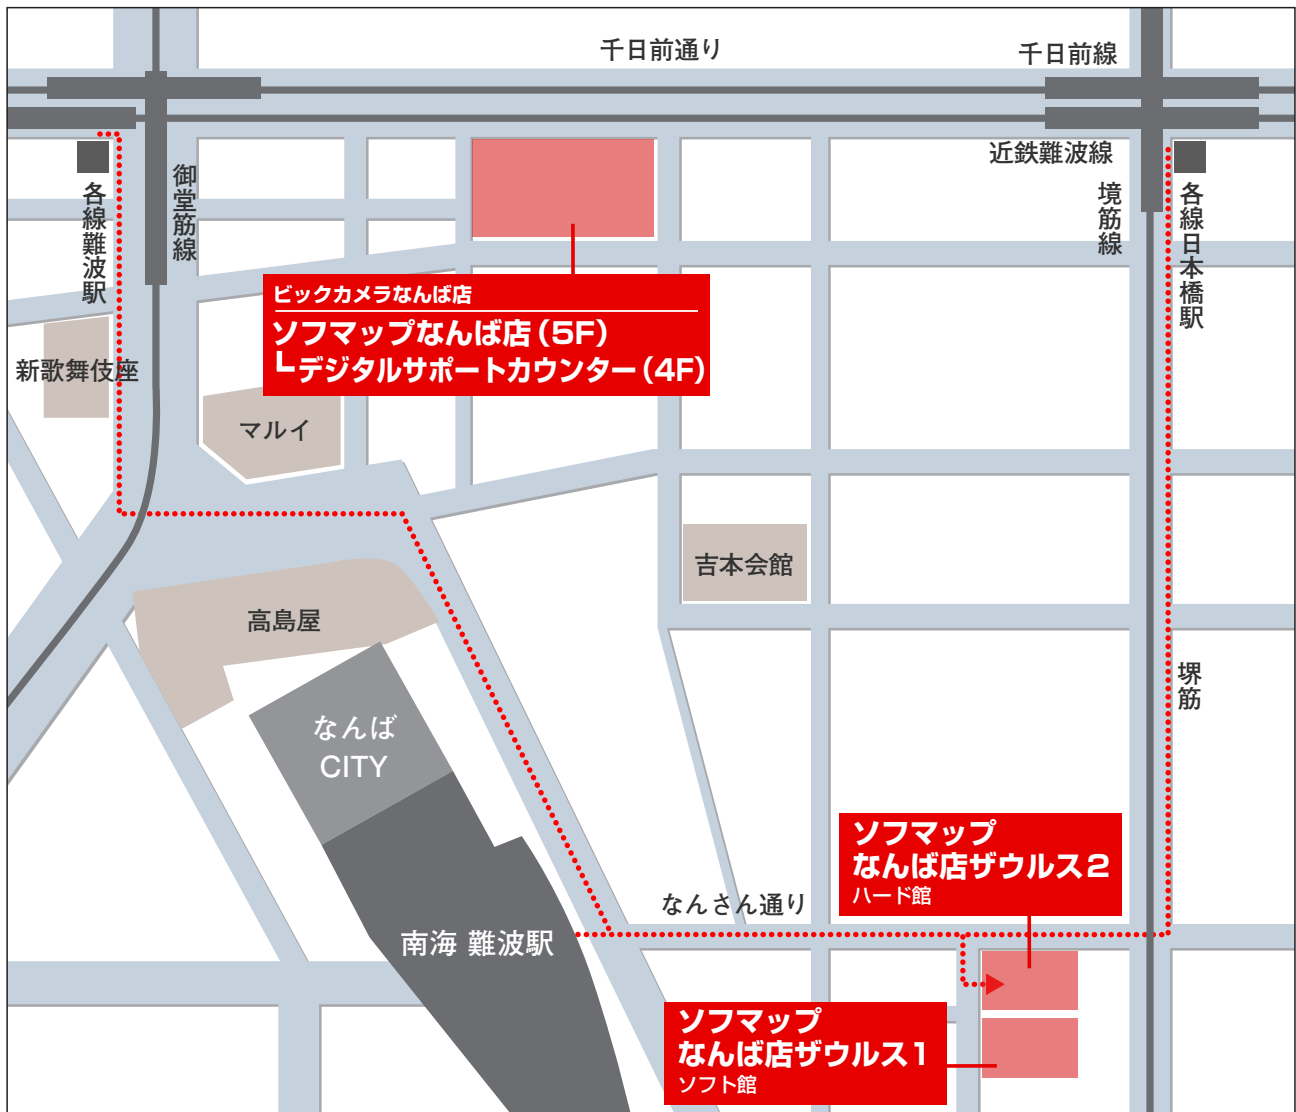

なんば店 ザウルス2 ハード館

住 所 大阪府大阪市浪速区日本橋 3-6-25

お問合せ 06-6634-0071

営業時間 11:00 ~ 20:00

※ハード買取・下取センター、コンピュータクリニックの受付は
終業1時間前までとなります。

■提携駐車場のご案内

なんば店 ザウルス1・2にて1日のお買い物合計金額が1万円以上のお客様、または買取ご利用で5,000円以上ご成約のお客様に限り、

- でんでんタウン協栄会指定駐車場の初回時間分駐車補助券
- タイムズ大阪難波駐車場の駐車補助券(平日200円分、土日祝500円分)

のいずれかをザウルス2 1F総合サービスカウンターにて発行しております。

※必ず駐車券をお持ち下さい。