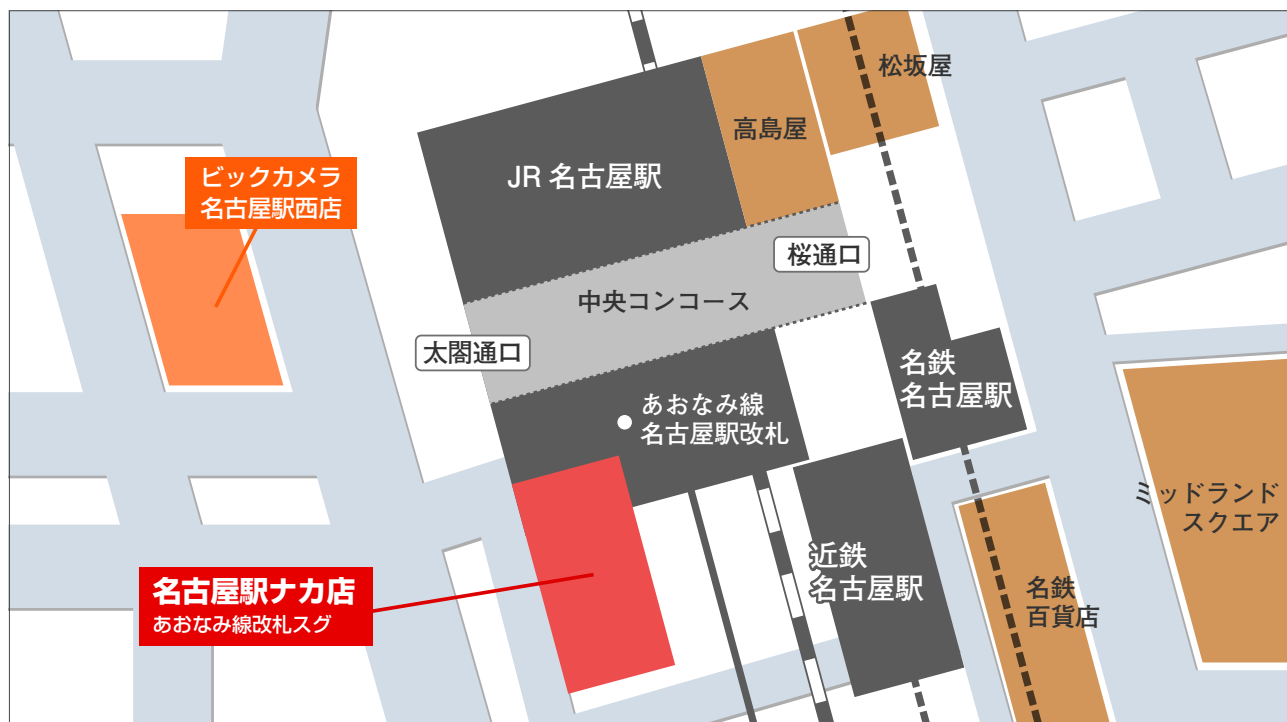

名古屋駅ナカ店

住 所 愛知県名古屋市中村区名駅 1-1-4 JR 名古屋駅構内
お問合せ 052-459-3810
営業時間 11:00 ~ 20:00
※パソコン&ソフト買取・下取センター、コンピュータクリニックの
受付は終業1時間前までとなります。

■駐車場について

・下記の駐車場がご利用頂けます。

西口／エスカ オータケパーキング ミタニ駐車場 吉川パーキング クリスタルパーキング

東口／名鉄スカイパーキング ユニモール テルミナ

○ギガストア名古屋駅ナカ店にて、

1日のお買い物合計金額が5,000円以上で1時間、20,000円以上で2時間、

または買取りご利用で、ご成約5,000円以上で1時間分の駐車券を発行しております。