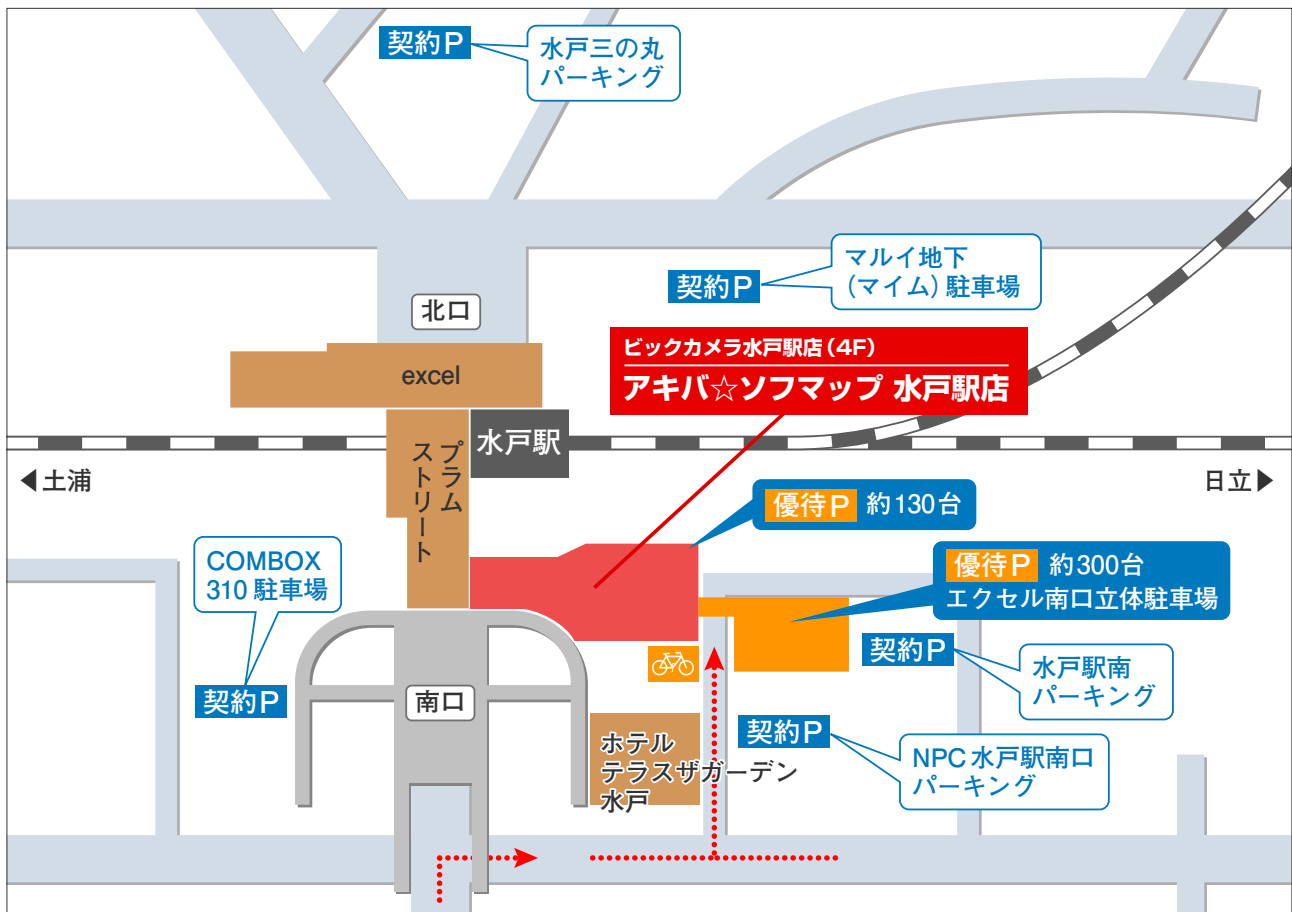

アキバ☆ソフマップ 水戸駅店

住所 茨城県水戸市宮町1丁目7番地31号
エクセルみなみ ビックカメラ水戸駅店内4F
お問合せ 029-303-1111
営業時間 10:00 ~ 21:00 年中無休
※ハード&ソフト買取の受付は終業1時間前までとなります。

■ 駐車場について

★ビックカメラ水戸駅店提携駐車場をご利用下さい。

- ・1,000 円以上の場合…1 時間無料
- ・3,000 円以上の場合…2 時間無料
- ・5,000 円以上の場合…3 時間無料

【エクセルみなみ駐車場 1F、2F】

駐車台数：130 台 営業時間：24 時間 最初の 30 分は無料

※Suica(スイカ)がご利用いただけます。

- ・1,000 円以上の場合 ……1 時間無料

【エクセル南口立体駐車場】

駐車台数：300 台 営業時間：24 時間 最初の 30 分は無料

※Suica(スイカ)がご利用いただけます。

【JR 水戸駅南口ビル駐輪場】

2 時間まで無料、その後 16 時間または 8 時間ごとに 100 円 (エリアにより異なります)

※Suica(スイカ)がご利用いただけます。