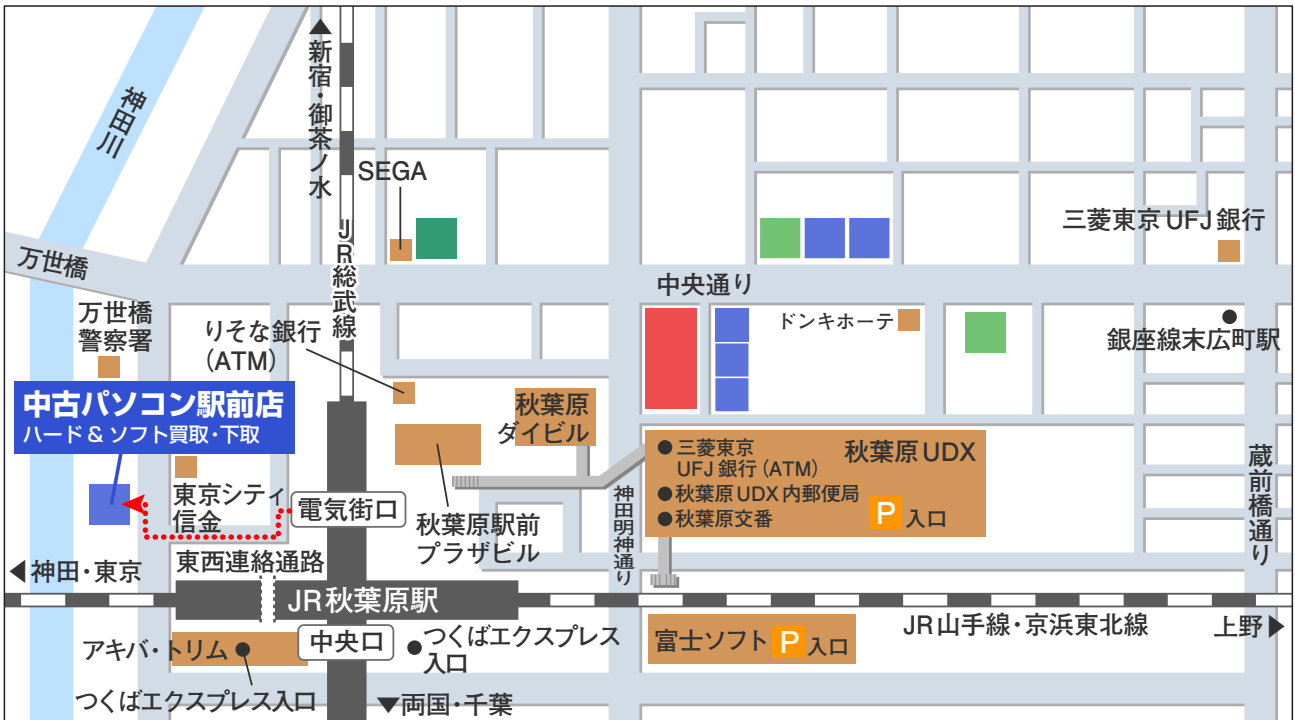

東京・秋葉原 中古パソコン駅前店

住所 東京都千代田区外神田 1-16-9 朝風 2号館ビル 1F
 お問合せ 03-3253-0505
 営業時間 11:00 ~ 20:00
 ※ハード&ソフト買取の受付は終業1時間前までとなります。

■ 駐車場について

- ・秋葉原のソフマップでは当社指定駐車場である「秋葉原UDX 駐車場 (パーキング)」「秋葉原ダイビル 駐車場」「秋葉原富士ソフトビル 駐車場」をご利用のお客様で、1万円以上のお買い物、もしくは1万円以上の買取りご成約の場合に2時間分の駐車サービス券 (※当日限り有効) を差し上げます。なお、バイクは対象外です。
- ・当社指定駐車場「秋葉原UDX 駐車場 (パーキング)」「秋葉原ダイビル 駐車場」「秋葉原富士ソフトビル 駐車場」以外の近隣駐車場をご利用の際は、1万円以上の買取りご成約時についてのみ、駐車券をご持参頂ければ買取金額を500円増額 (または500ポイント増額) 致します。買取りご清算時に駐車券をお持ち下さい。

※駐車券の出ないコインパーキングなどはサービス対象外ですのでご注意ください。

秋葉原本館 身体障害者専用 駐車場のご案内

ソフマップ秋葉原本館では、身体障害者専用の駐車スペースを1台分ご用意しております。駐車スペースから本館内へは、スロープから直接入場いただけます。

1. 中央通りを左折してください
2. 駐車スペース入口前道路
3. 駐車スペース正面
4. 奥スロープよりご入場ください 1Fエレベーター前に出ます

秋葉原ダイビル、中央通り、神田明神通り、秋葉原本館、秋葉原UDX、コンピュータリブ、モバイル館、買取センター

秋葉原UDX 2階 (ソフマップ1号館) リニューアル、Mac Collection