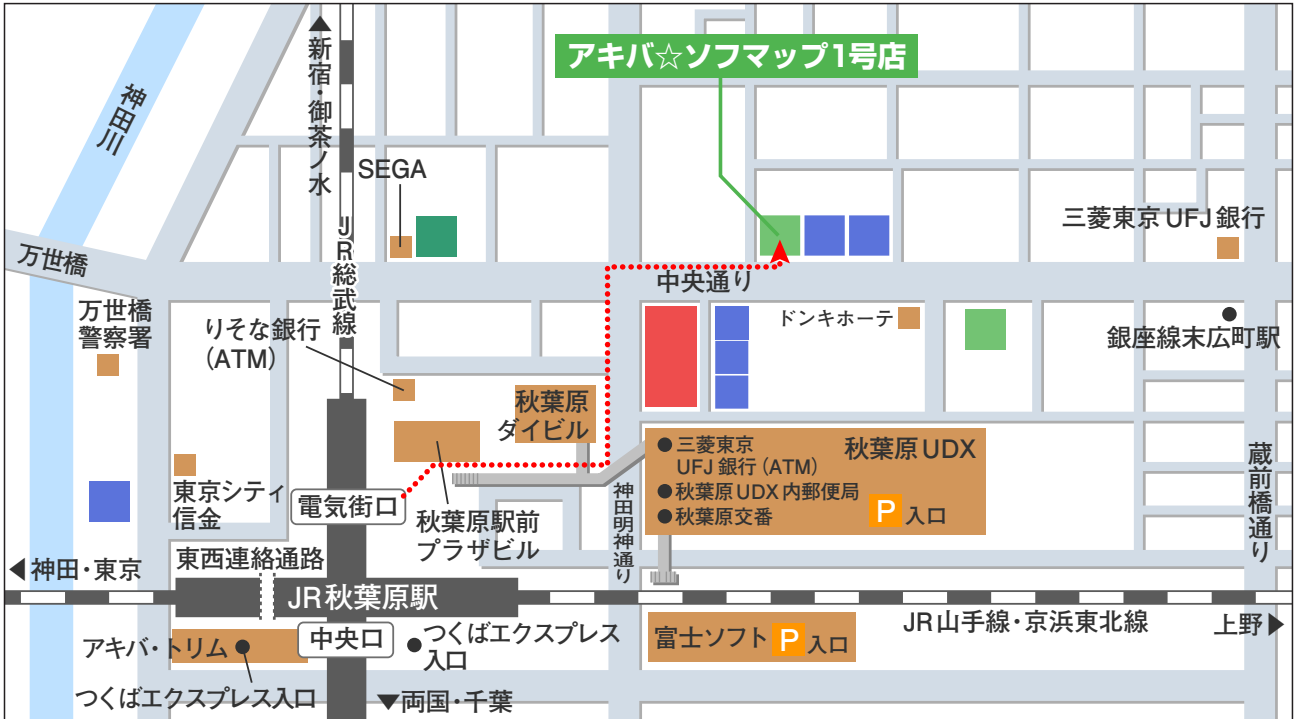

アキバ☆ソフマップ1号店

住所 東京都千代田区外神田 3-13-12 IMYビル
 お問い合わせ 03-3253-9190
 営業時間 11:00 ~ 20:00

■ 駐車場について

- ・秋葉原のソフマップでは当社指定駐車場である「秋葉原UDX 駐車場(パーキング)」「秋葉原ダイビル駐車場」「秋葉原富士ソフトビル駐車場」をご利用のお客様で、1万円以上のお買い物、もしくは1万円以上の買取りご成約の場合に2時間分の駐車サービス券(※当日限り有効)を差し上げます。なお、バイクは対象外です。
- ・当社指定駐車場「秋葉原UDX 駐車場(パーキング)」「秋葉原ダイビル駐車場」「秋葉原富士ソフトビル駐車場」以外の近隣駐車場をご利用の際は、1万円以上の買取りご成約時についてのみ、駐車券をご持参頂ければ買取金額を500円増額(または500ポイント増額)致します。買取りご清算時に駐車券をお持ち下さい。

※駐車券の出ないコインパーキングなどはサービス対象外ですのでご注意ください。