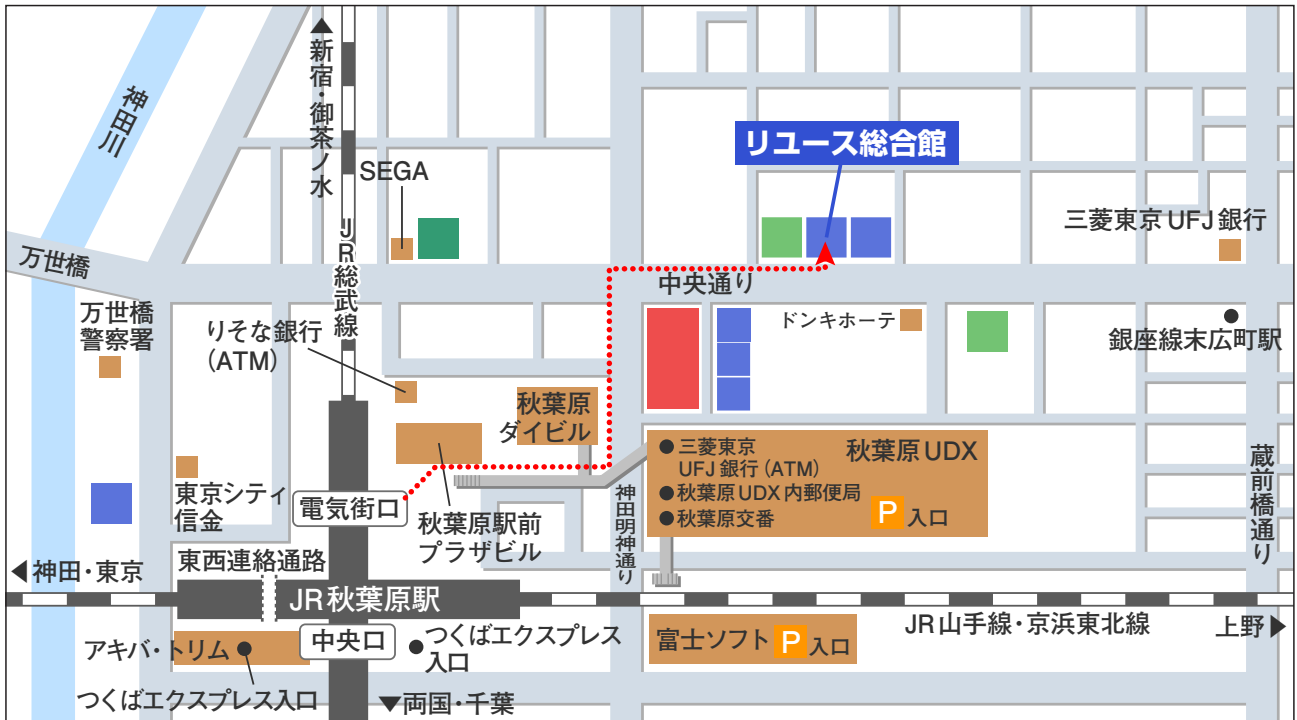

# 東京・秋葉原 リユース総合館

住所 東京都千代田区外神田 3-13-8

お問合せ 03-3253-3399

営業時間 11:00 ~ 20:00

## ■ 駐車場について

- ・秋葉原のソフマップでは当社指定駐車場である「秋葉原UDX 駐車場 (パーキング)」「秋葉原ダイビル駐車場」「秋葉原富士ソフトビル駐車場」をご利用のお客様で、1万円以上のお買い物、もしくは1万円以上の買取りご成約の場合に2時間分の駐車サービス券 (※当日限り有効) を差し上げます。なお、バイクは対象外です。
- ・当社指定駐車場「秋葉原UDX 駐車場 (パーキング)」「秋葉原ダイビル駐車場」「秋葉原富士ソフトビル駐車場」以外の近隣駐車場をご利用の際は、1万円以上の買取りご成約時についてのみ、駐車券をご持参頂ければ買取金額を500円増額 (または500ポイント増額) 致します。買取りご清算時に駐車券をお持ち下さい。