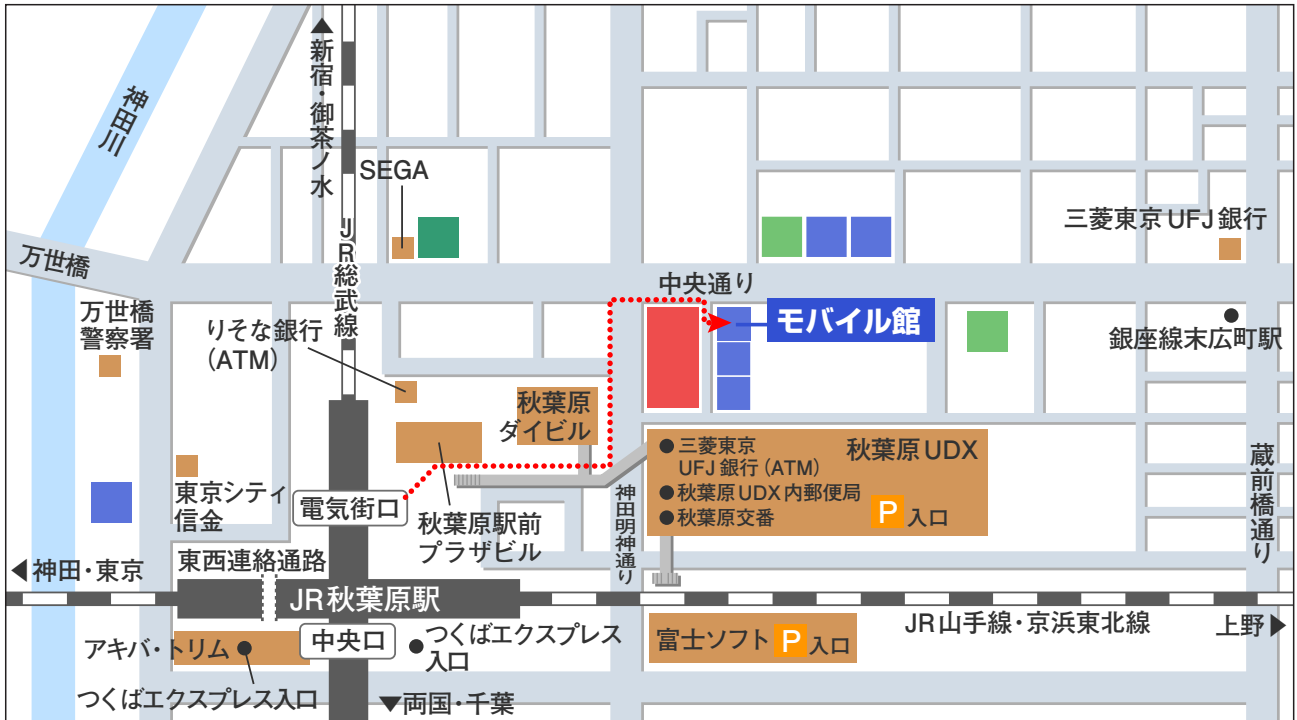

# 東京・秋葉原 モバイル館

住所 東京都千代田区外神田 4-2-1 丸芝ビル  
 お問い合わせ 03-5256-3331  
 営業時間 11:00 ~ 20:00

## ■ 駐車場について

- ・秋葉原のソフマップでは当社指定駐車場である「秋葉原UDX 駐車場 (パーキング)」「秋葉原ダイビル 駐車場」「秋葉原富士ソフトビル 駐車場」をご利用のお客様で、1万円以上のお買い物、もしくは1万円以上の買取りご成約の場合に2時間分の駐車サービス券 (※当日限り有効) を差し上げます。なお、バイクは対象外です。
- ・当社指定駐車場「秋葉原UDX 駐車場 (パーキング)」「秋葉原ダイビル 駐車場」「秋葉原富士ソフトビル 駐車場」以外の近隣駐車場をご利用の際は、1万円以上の買取りご成約時についてのみ、駐車券をご持参頂ければ買取金額を500円増額 (または500ポイント増額) 致します。買取りご清算時に駐車券をお持ち下さい。