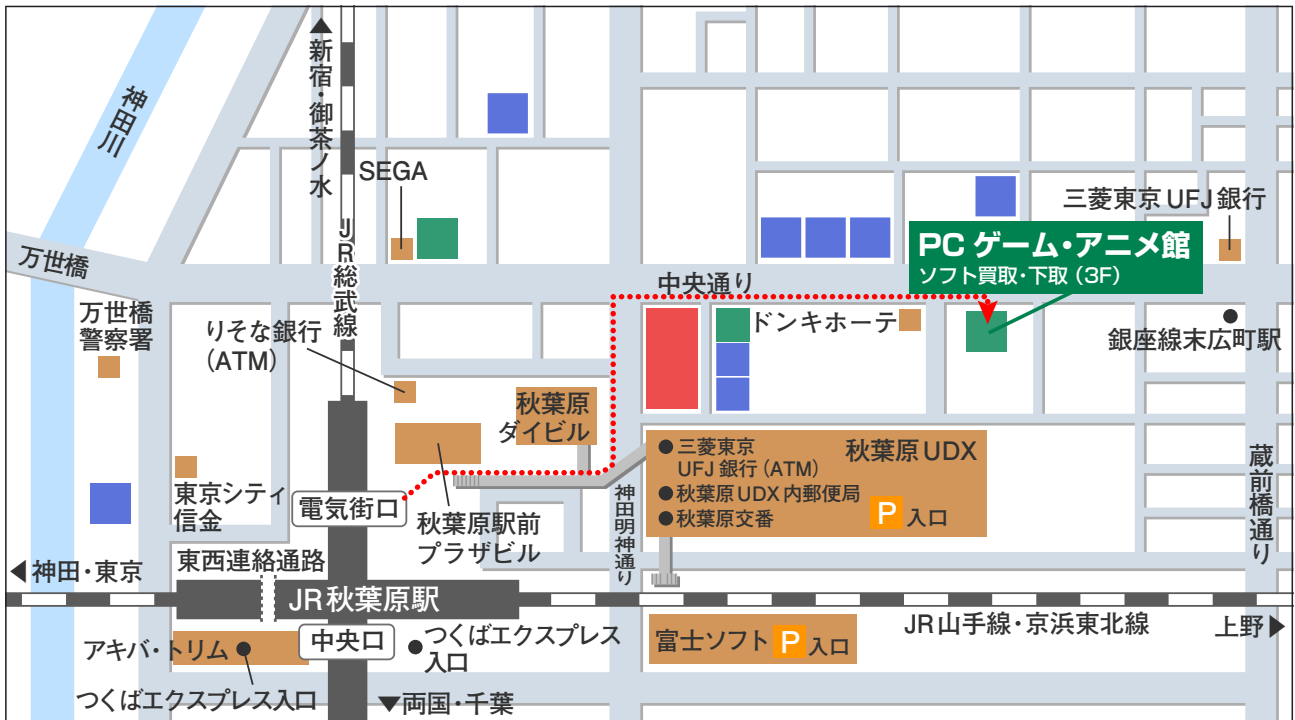

# 東京・秋葉原 PC ゲーム・アニメ館

住所 東京都千代田区外神田 4-4-2 外神田共益ビル  
 お問合せ 03-5298-8844  
 営業時間 11:00 ~ 20:00  
 ※ソフト買取の受付は終業 30 分前までとなります。

## ■ 駐車場について

- ・秋葉原のソフマップでは当社指定駐車場である「**秋葉原 UDX 駐車場 (パーキング)**」「**秋葉原ダイビル駐車場**」「**秋葉原富士ソフトビル駐車場**」をご利用のお客様で、1万円以上のお買い物、もしくは1万円以上の買取ご成約の場合に2時間分の駐車サービス券(※当日限り有効)を差し上げます。なお、バイクは対象外です。
- ・当社指定駐車場「**秋葉原 UDX 駐車場 (パーキング)**」「**秋葉原ダイビル駐車場**」「**秋葉原富士ソフトビル駐車場**」以外の近隣駐車場をご利用の際は、1万円以上の買取ご成約時についてのみ、駐車券をご持参頂ければ買取金額を500円増額(または500ポイント増額)致します。買取ご清算時に駐車券をお持ち下さい。