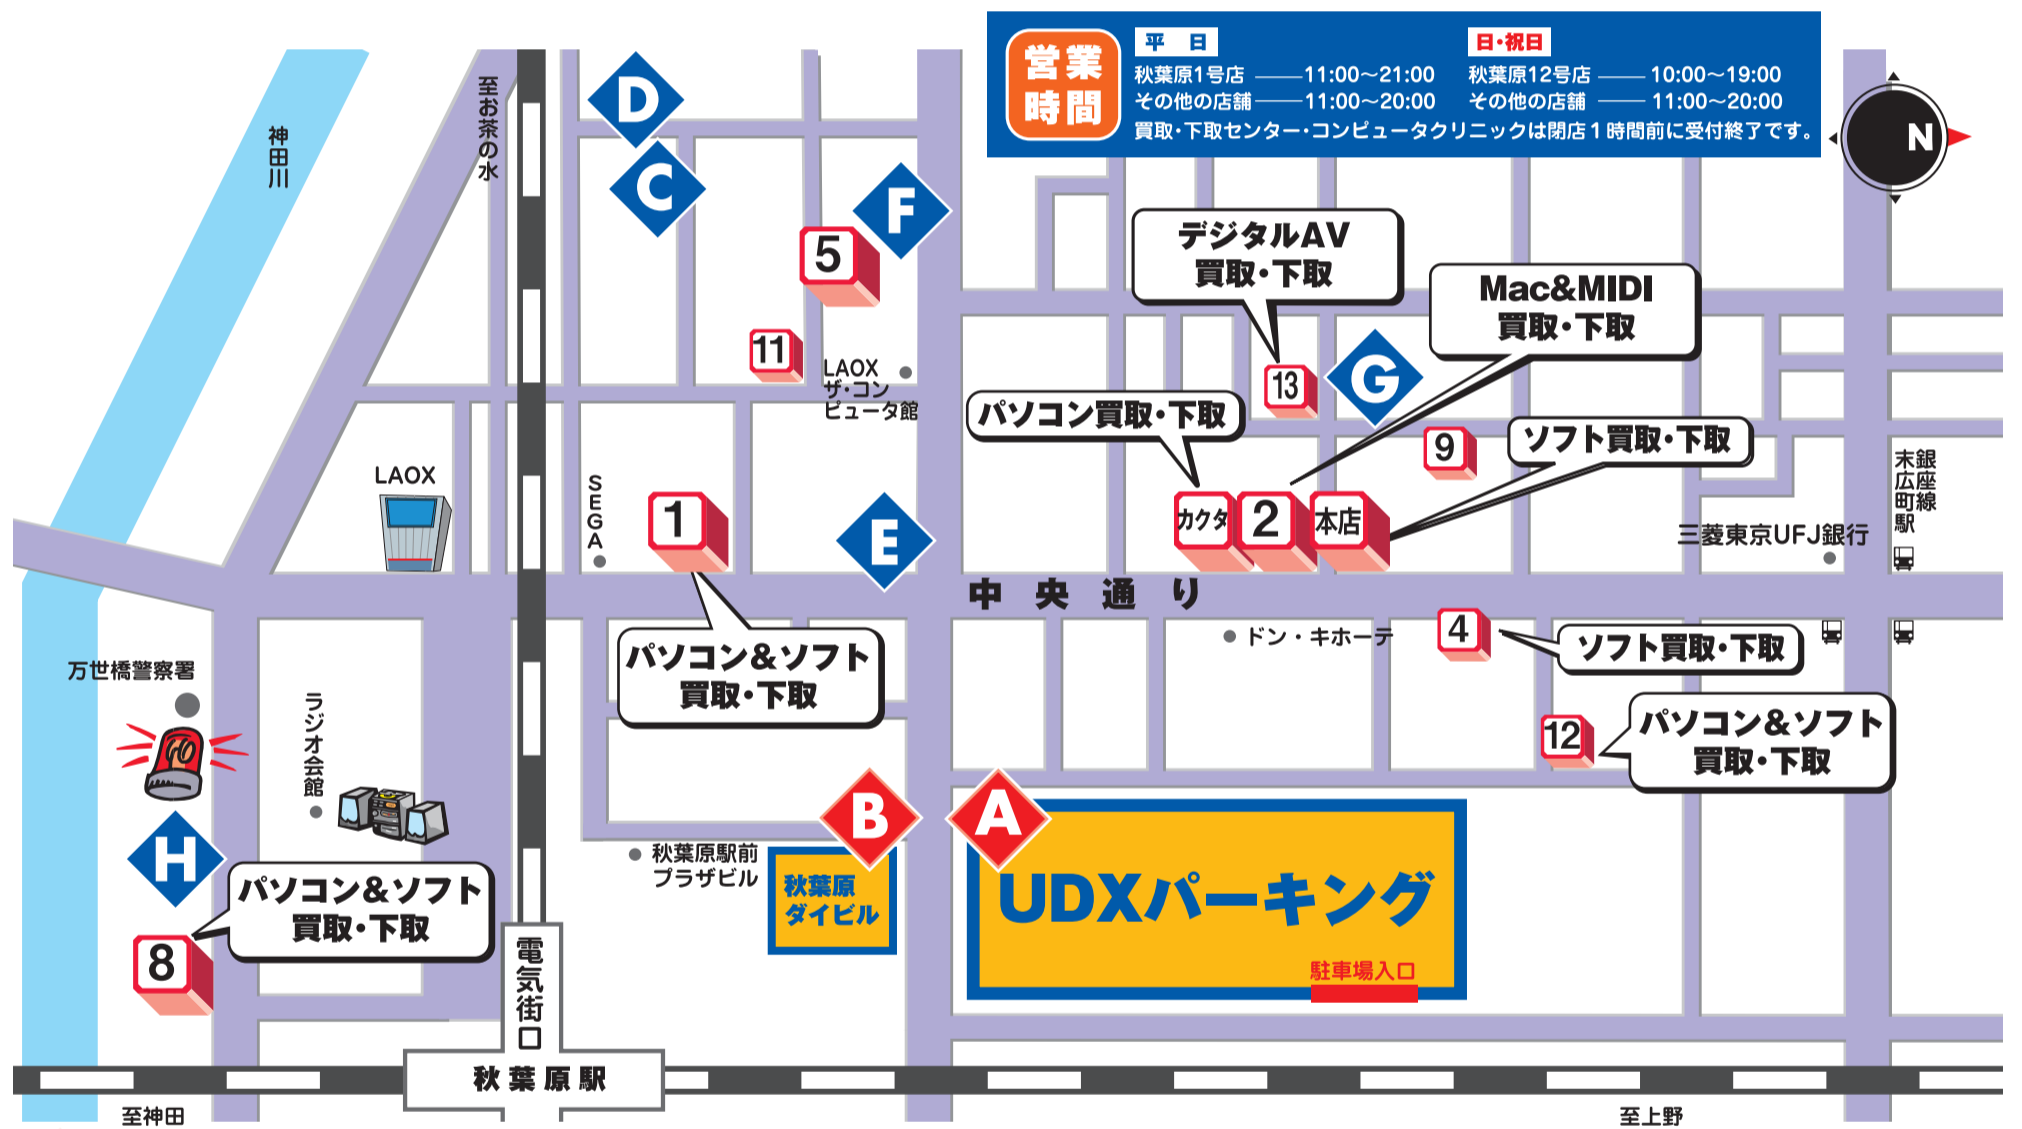

駐車料金サービス

ソフマップの 駐車料金サービス

大きなパソコンやデジタル家電などを売る時も買う時も、ソフマップの「駐車料金サービス」がらくらく便利！

「秋葉原UDXパーキング」および「ダイビル駐車場」をご利用のお客様は、ソフマップ秋葉原の各店で1万円以上のお買い物、または1万円以上の買取りご成約の場合に【2時間分の駐車サービス券*当日限り有効】を差し上げます。

「秋葉原UDXパーキング」および「ダイビル駐車場」以外の近隣駐車場をご利用の際は、1万円以上の買取りご成約時についてのみ、駐車券をご持参いただければ買取金額を500円増額（または500ポイント増額）いたします。買取りご精算時に駐車券をお持ちください。
*駐車券の出ないコインパーキングなどはサービス対象外ですのでご注意ください。

営業時間	平日	日・祝日
秋葉原1号店	11:00~21:00	秋葉原12号店 10:00~19:00
その他の店舗	11:00~20:00	その他の店舗 11:00~20:00

買取・下取センター・コンピュータクリニックは閉店1時間前に受付終了です。

A UDXパーキング

JR秋葉原駅徒歩2分。
秋葉原12号店にお越しの際など、こちらの駐車場をご利用頂くと大変便利です。

収容台数 800台 **【営業時間】 24時間**

料金 最初の1時間 500円 ※30分以内の出庫は無料
以降12分毎 100円

B 秋葉原ダイビル駐車場 収容台数 112台 【営業時間】 7:00~23:00 料金 12分毎100円	C 石丸本店パーキング 収容台数 34台 10:00~20:00 料金 最初の1時間630円 以降30分毎320円	D 石丸電気駐車場 昌平橋パーキング 収容台数 30台 月~金 8:00~21:00 土・日・祝日 8:00~20:00 料金 20分毎200円
E スーパービル駐車場 収容台数 67台 8:00~22:00 料金 30分毎300円	F ラオックス駐車場 収容台数 64台 月~土 9:00~21:00 日・祝日 9:00~20:00 料金 最初の1時間800円 以降30分毎500円	G 日加石油ビル駐車場 収容台数 60台 8:30~19:00 料金 10分毎100円 ※日曜定休
H トラスト・パークNツアービル 収容台数 35台 8:00~22:00 料金 平日 30分毎 250円 土・日・祝日 最初の1時間500円		